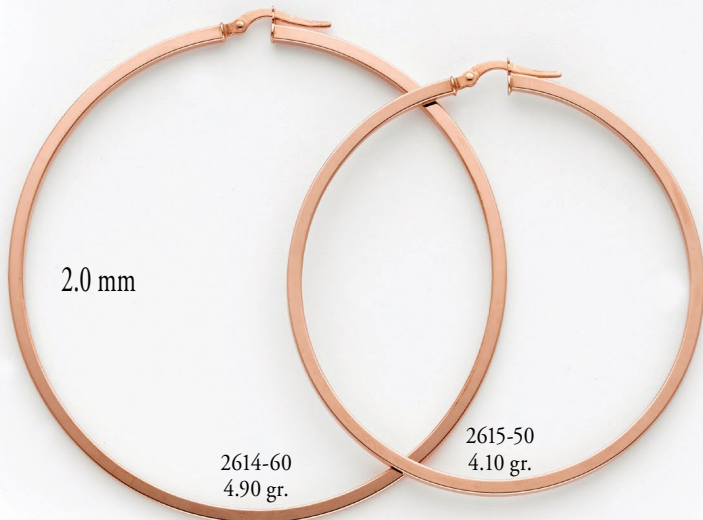

2408-25
2.60 gr.

2409-30
3.20 gr.

2410-40
3.80 gr.

2411-50
4.70 gr.

1.5 mm

2412-70
2.30 gr.

2413-60
2.00 gr.

2414-50
1.70 gr.

2415-40
1.50 gr.

2416-30
1.30 gr.

2417-20
1.00 gr.

2418-15
0.80 gr.

1.5 mm

2419-15
0.80 gr.

2420-20
1.00 gr.

2421-30
1.30 gr.

2422-40
1.50 gr.

2423-50
1.70 gr.

2424-60
2.00 gr.

2425-70
2.30 gr.

14K SEAMLESS HOOP EARRINGS

All weights are per pair.

ROUND TUBE

14K HOOP EARRINGS

SQUARE TUBE

OVAL TUBE

14K FLEXIBLE HOOP EARRINGS

6.0 mm

2701-60
8.30 gr.

2702-50
7.00 gr.

2703-40
5.80 gr.

2704-30
4.60 gr.